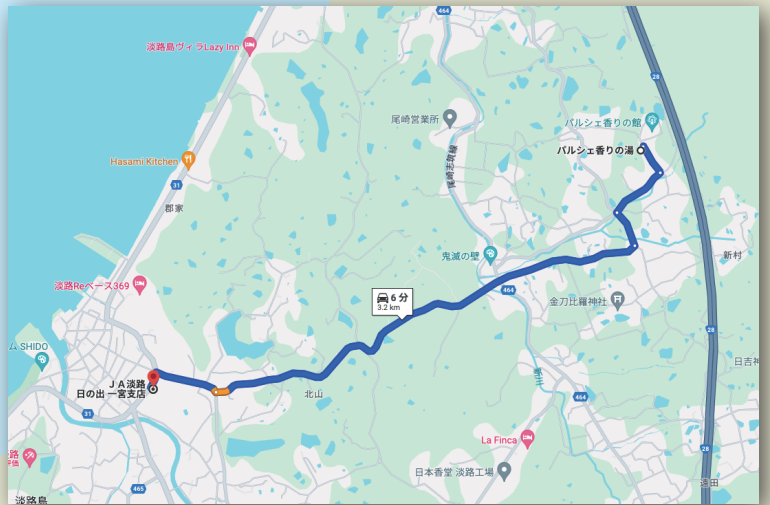

ウミはたフェス の行き方

Access

自家用車でお越しの場合

会場内敷地内にも駐車場はございますが、「満車」になる可能性があります。
会場から10分ほどの「JA 淡路日の出一宮支店」駐車場を臨時駐車場としております。
会場及び臨時駐車場では係りの者が誘導いたします。係の指示に従ってください。

※会場内の駐車場の状況はInstagramにて随時お知らせします。

会場敷地内 約80台
JA 臨時駐車場 約100台
ご用意しております。

「JA 淡路日の出一宮支店」の駐車場
のご利用にご協力ください。

〒656-1511 兵庫県淡路市郡家109

臨時駐車場⇔会場間はシャトルバスをご利用ください

郡家

シャトルバス (ピストン輸送)

運行目安時間

9:15 10:40 12:00 14:00 15:00

状況を見て調整します